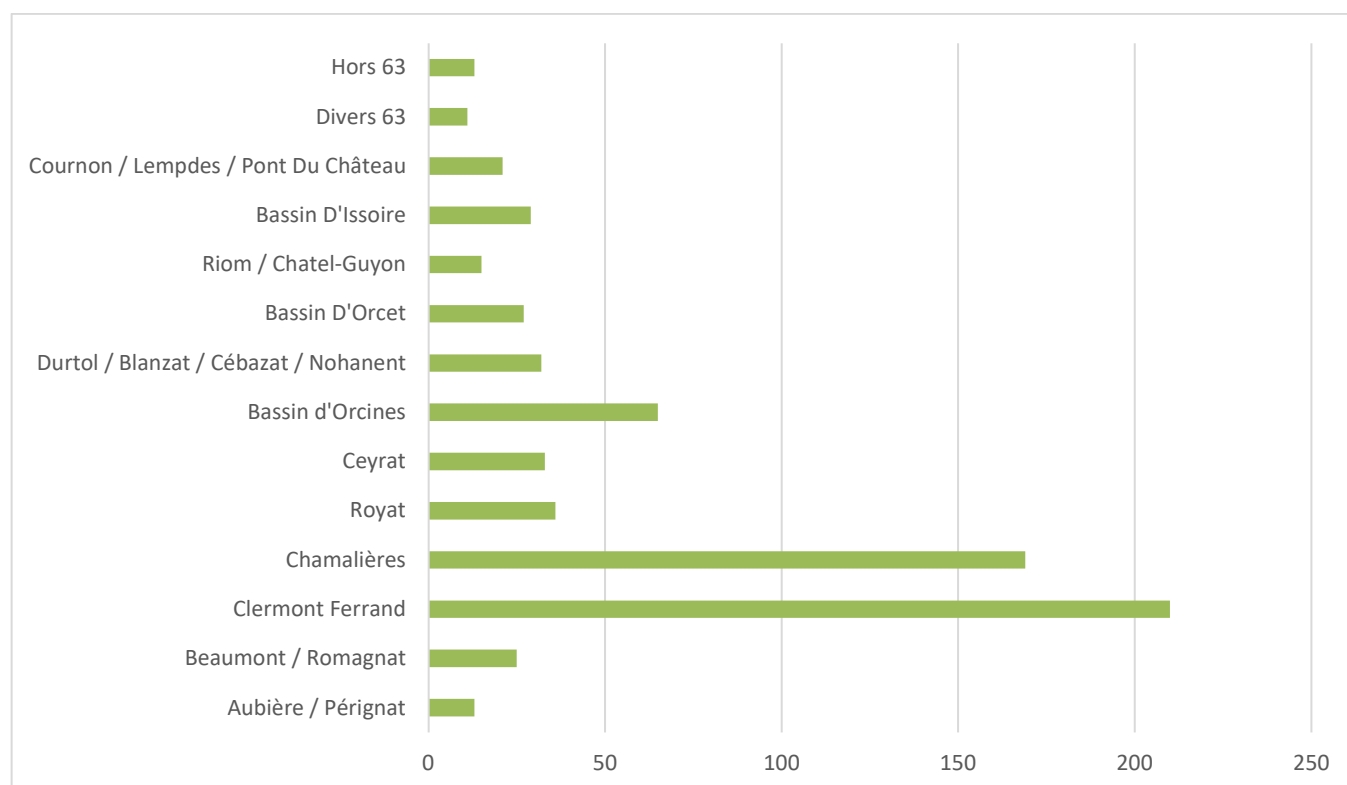

Répartition par catégories de cotisations

	2019	2020	2021	2022	2023	Tarifs
De 0 à 10 ans	47	55	51	57	58	Forfait EDG
11 à 21 ans	59	61	59	72	94	Tarif Jeune
22 à 28 ans	18	14	22	18	21	-50% ou étudiant
29 à 34 ans	22	14	21	21	22	-40%
35 à 39 ans	30	26	19	19	29	-30%
40 à 79 ans	460	487	497	514	499	Plein tarif
80 et +	41	42	45	59	65	-50%
Dont Débutants	36	47	36	41	27	Tarif Débutant

Répartition géographique des membres du club