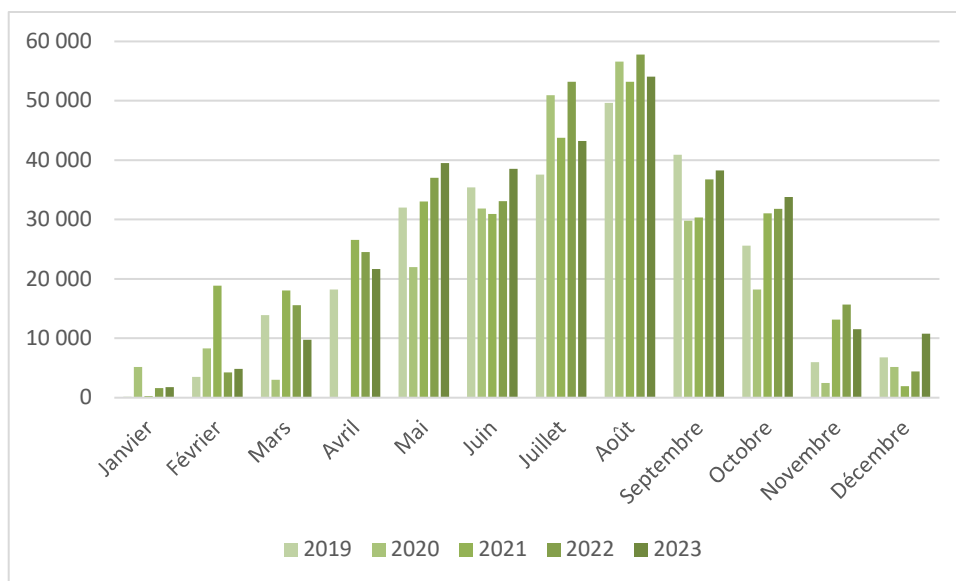

**Ces chiffres comptabilisent les licenciés FFGolf, membres de leur club au moment de la prise de licence, ils ne tiennent pas toujours compte des changements de clubs en cours d'année, des doubles appartenances et des membres qui ont pris une licence « indépendant » puis qui ont ensuite adhéré à un club.*

Le Golf des Volcans est le 19^{ème} club français en termes de délivrance de la licence :

Mouvements :	2022	2023	Différence
Création de licences	40 348	39 583	-765 (-1.9%)
Reprise (après au moins un an d'arrêt)	36 685	36 879	-660 (-8.27%)
Renouvellements	364 928	368 844	+3 916 (+1.07%)
Membres d'un club	274 699	276 403	+ 1 704 (+ 0.62%)
Indépendants	167 262	168 903	+ 1641 (+ 0.98%)

Hommes		Femmes		Moins de 19 ans	
326 589	+ 3 414 (+1.06%)	118 717	- 69 (-0.06%)	42 847	- 307 (-0.71%)

Les visiteurs

Nous avons enregistré 7 631 green-fee cette année (8 407 en 2022). Ces visiteurs viennent principalement d'Auvergne, puis de différentes régions de France et quelques-uns de l'étranger.

Ventes Green-fee mois par mois (euros) en 2023

Evolution du prix moyen du green-fee

Green-fees	Total	Prix moyen
2023	7 631	40,32
2022	8 407	37,54
2021	7 987	37,68
2020	5 633	41,45
2019	6 483	41,60

Vous constaterez une augmentation du prix moyen du green fee qui est dû à une faible utilisation des tarifs maintenance lors des saisons printanières et estivales.