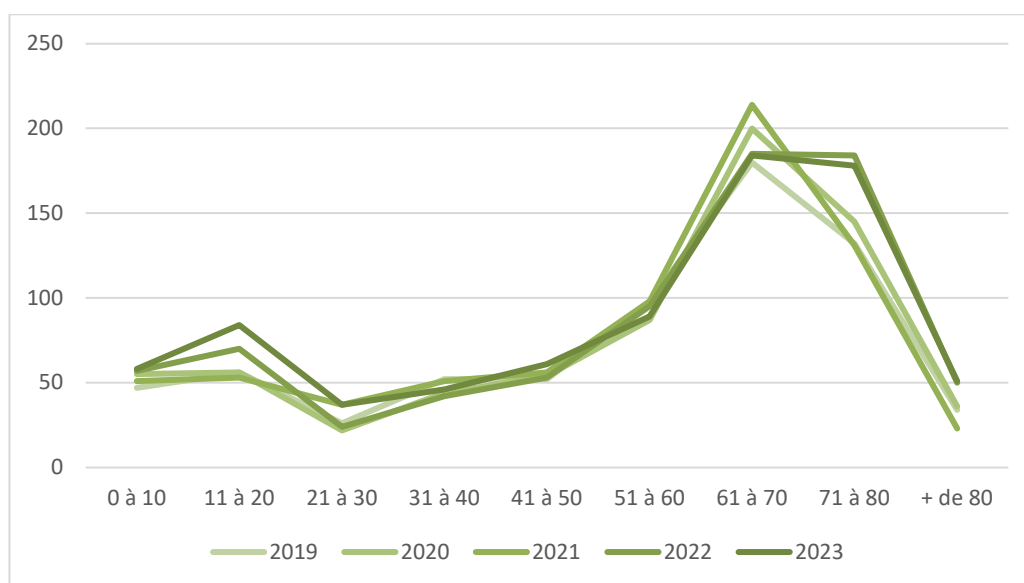

Les statistiques

Les effectifs

Evolution de l'effectif des membres du Golf des Volcans sur les cinq dernières années :

	2019	2020	2021	2022	2023
Dames	203	218	228	226	240
Hommes	474	481	486	534	548
Total	677	699	714	760	788
Départs	83	84	84	46	73
Arrivées	91	106	104	92	101

Nous avons enregistré en 2023, 73 démissions et 101 nouvelles adhésions soit 28 membres supplémentaires.

Pyramides des âges : Evolution de la courbe des âges

Le plus jeune de nos membres est né le 18 Mai 2020, le plus âgé est né le 21 Octobre 1932, soit 88 ans de différence ! Le golf, le sport de toute une vie !

La moyenne d'âge des membres s'établit à 53 ans, 52 ans pour les messieurs et 57 ans pour les dames. (Ecole de Golf comprise).

Répartition par catégories de cotisations

	2019	2020	2021	2022	2023	Tarifs
De 0 à 10 ans	47	55	51	57	58	Forfait EDG
11 à 21 ans	59	61	59	72	94	Tarif Jeune
22 à 28 ans	18	14	22	18	21	-50% ou étudiant
29 à 34 ans	22	14	21	21	22	-40%
35 à 39 ans	30	26	19	19	29	-30%
40 à 79 ans	460	487	497	514	499	Plein tarif
80 et +	41	42	45	59	65	-50%
Dont Débutants	36	47	36	41	27	Tarif Débutant